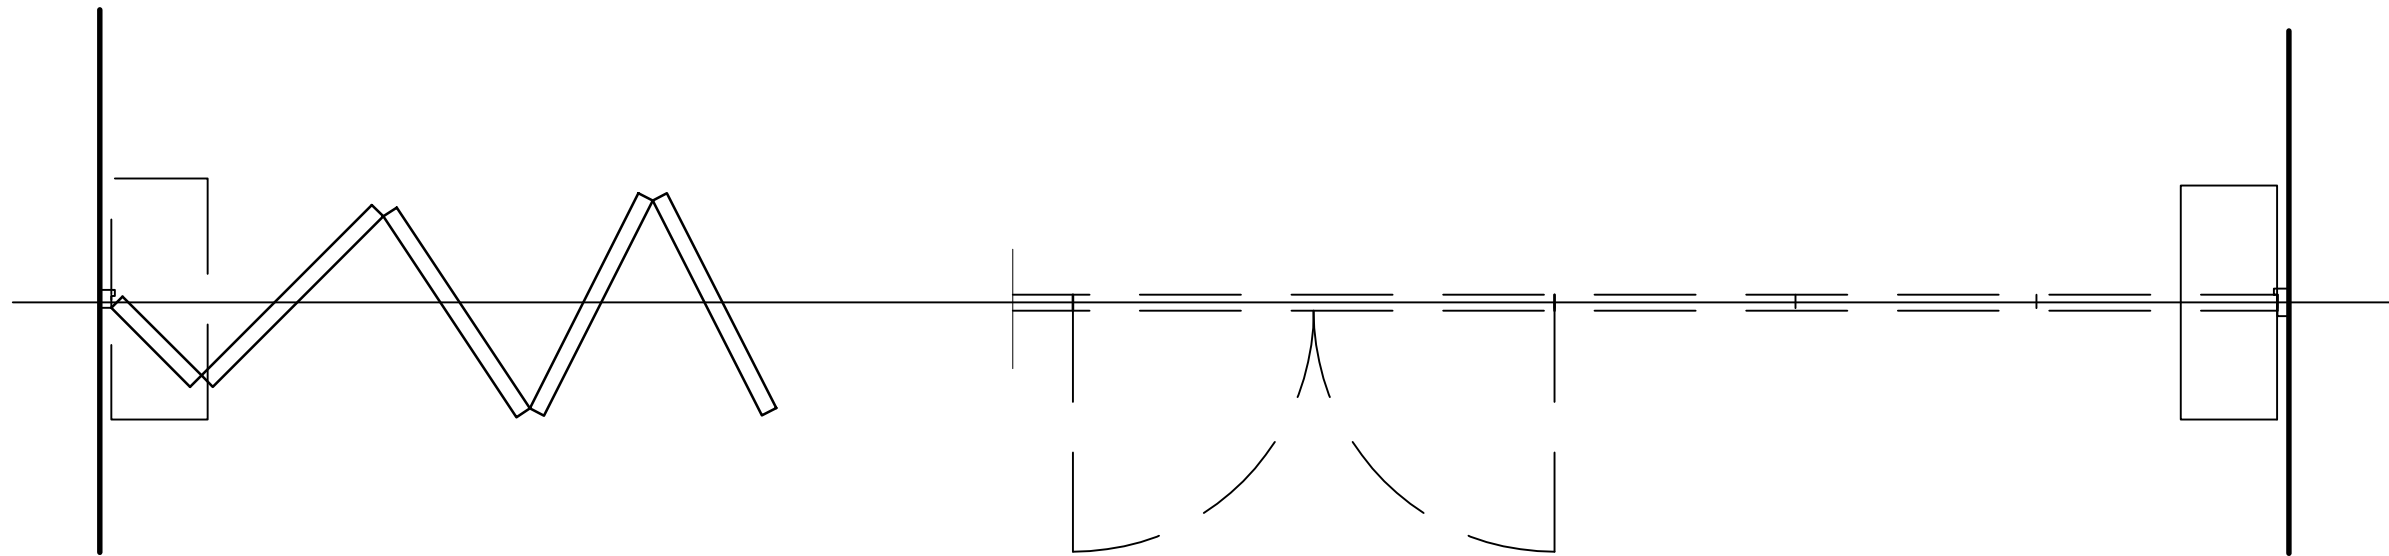

## STACKING OPTIONS - TYPE 200

3. CENTRE FOLD - SINGLE.

4. CENTRE FOLD - BI-PARTING

LONDON WALL  
London Wall Design Ltd  
Tel : +44 (0) 20 8391 8750  
[www.londonwall.co.uk](http://www.londonwall.co.uk)  
E-Mail : [Sales@londonwall.co.uk](mailto:Sales@londonwall.co.uk)  
DRG. NO.: SL - 205