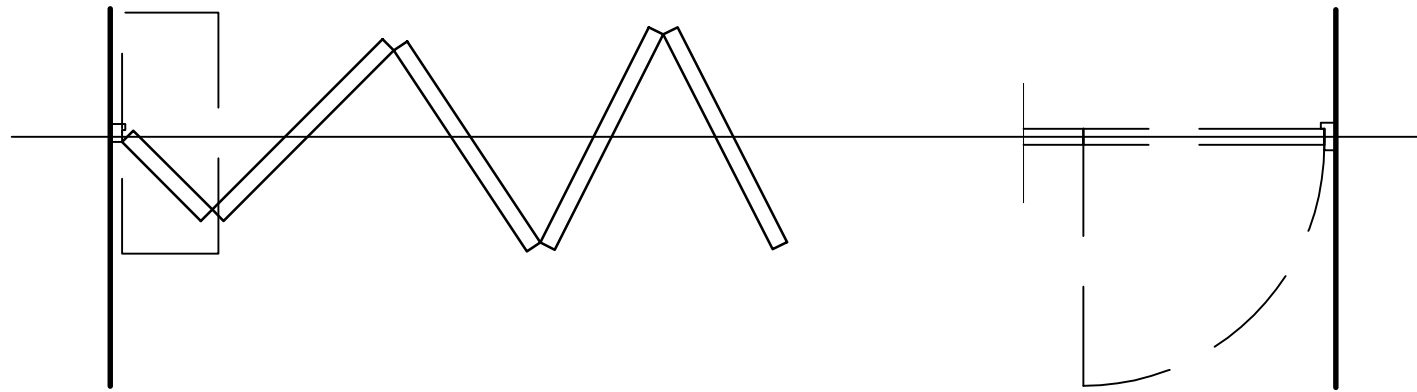

## STACKING OPTIONS - TYPE 200

3. CENTRE FOLD - SINGLE.

4. CENTRE FOLD - BI-PARTING

LONDON WALL  
London Wall Design Ltd  
Tel : +44 (0) 20 8391 8750  
[www.londonwall.co.uk](http://www.londonwall.co.uk)  
E-Mail : [Sales@londonwall.co.uk](mailto:Sales@londonwall.co.uk)  
DRG. NO.: SL - 205